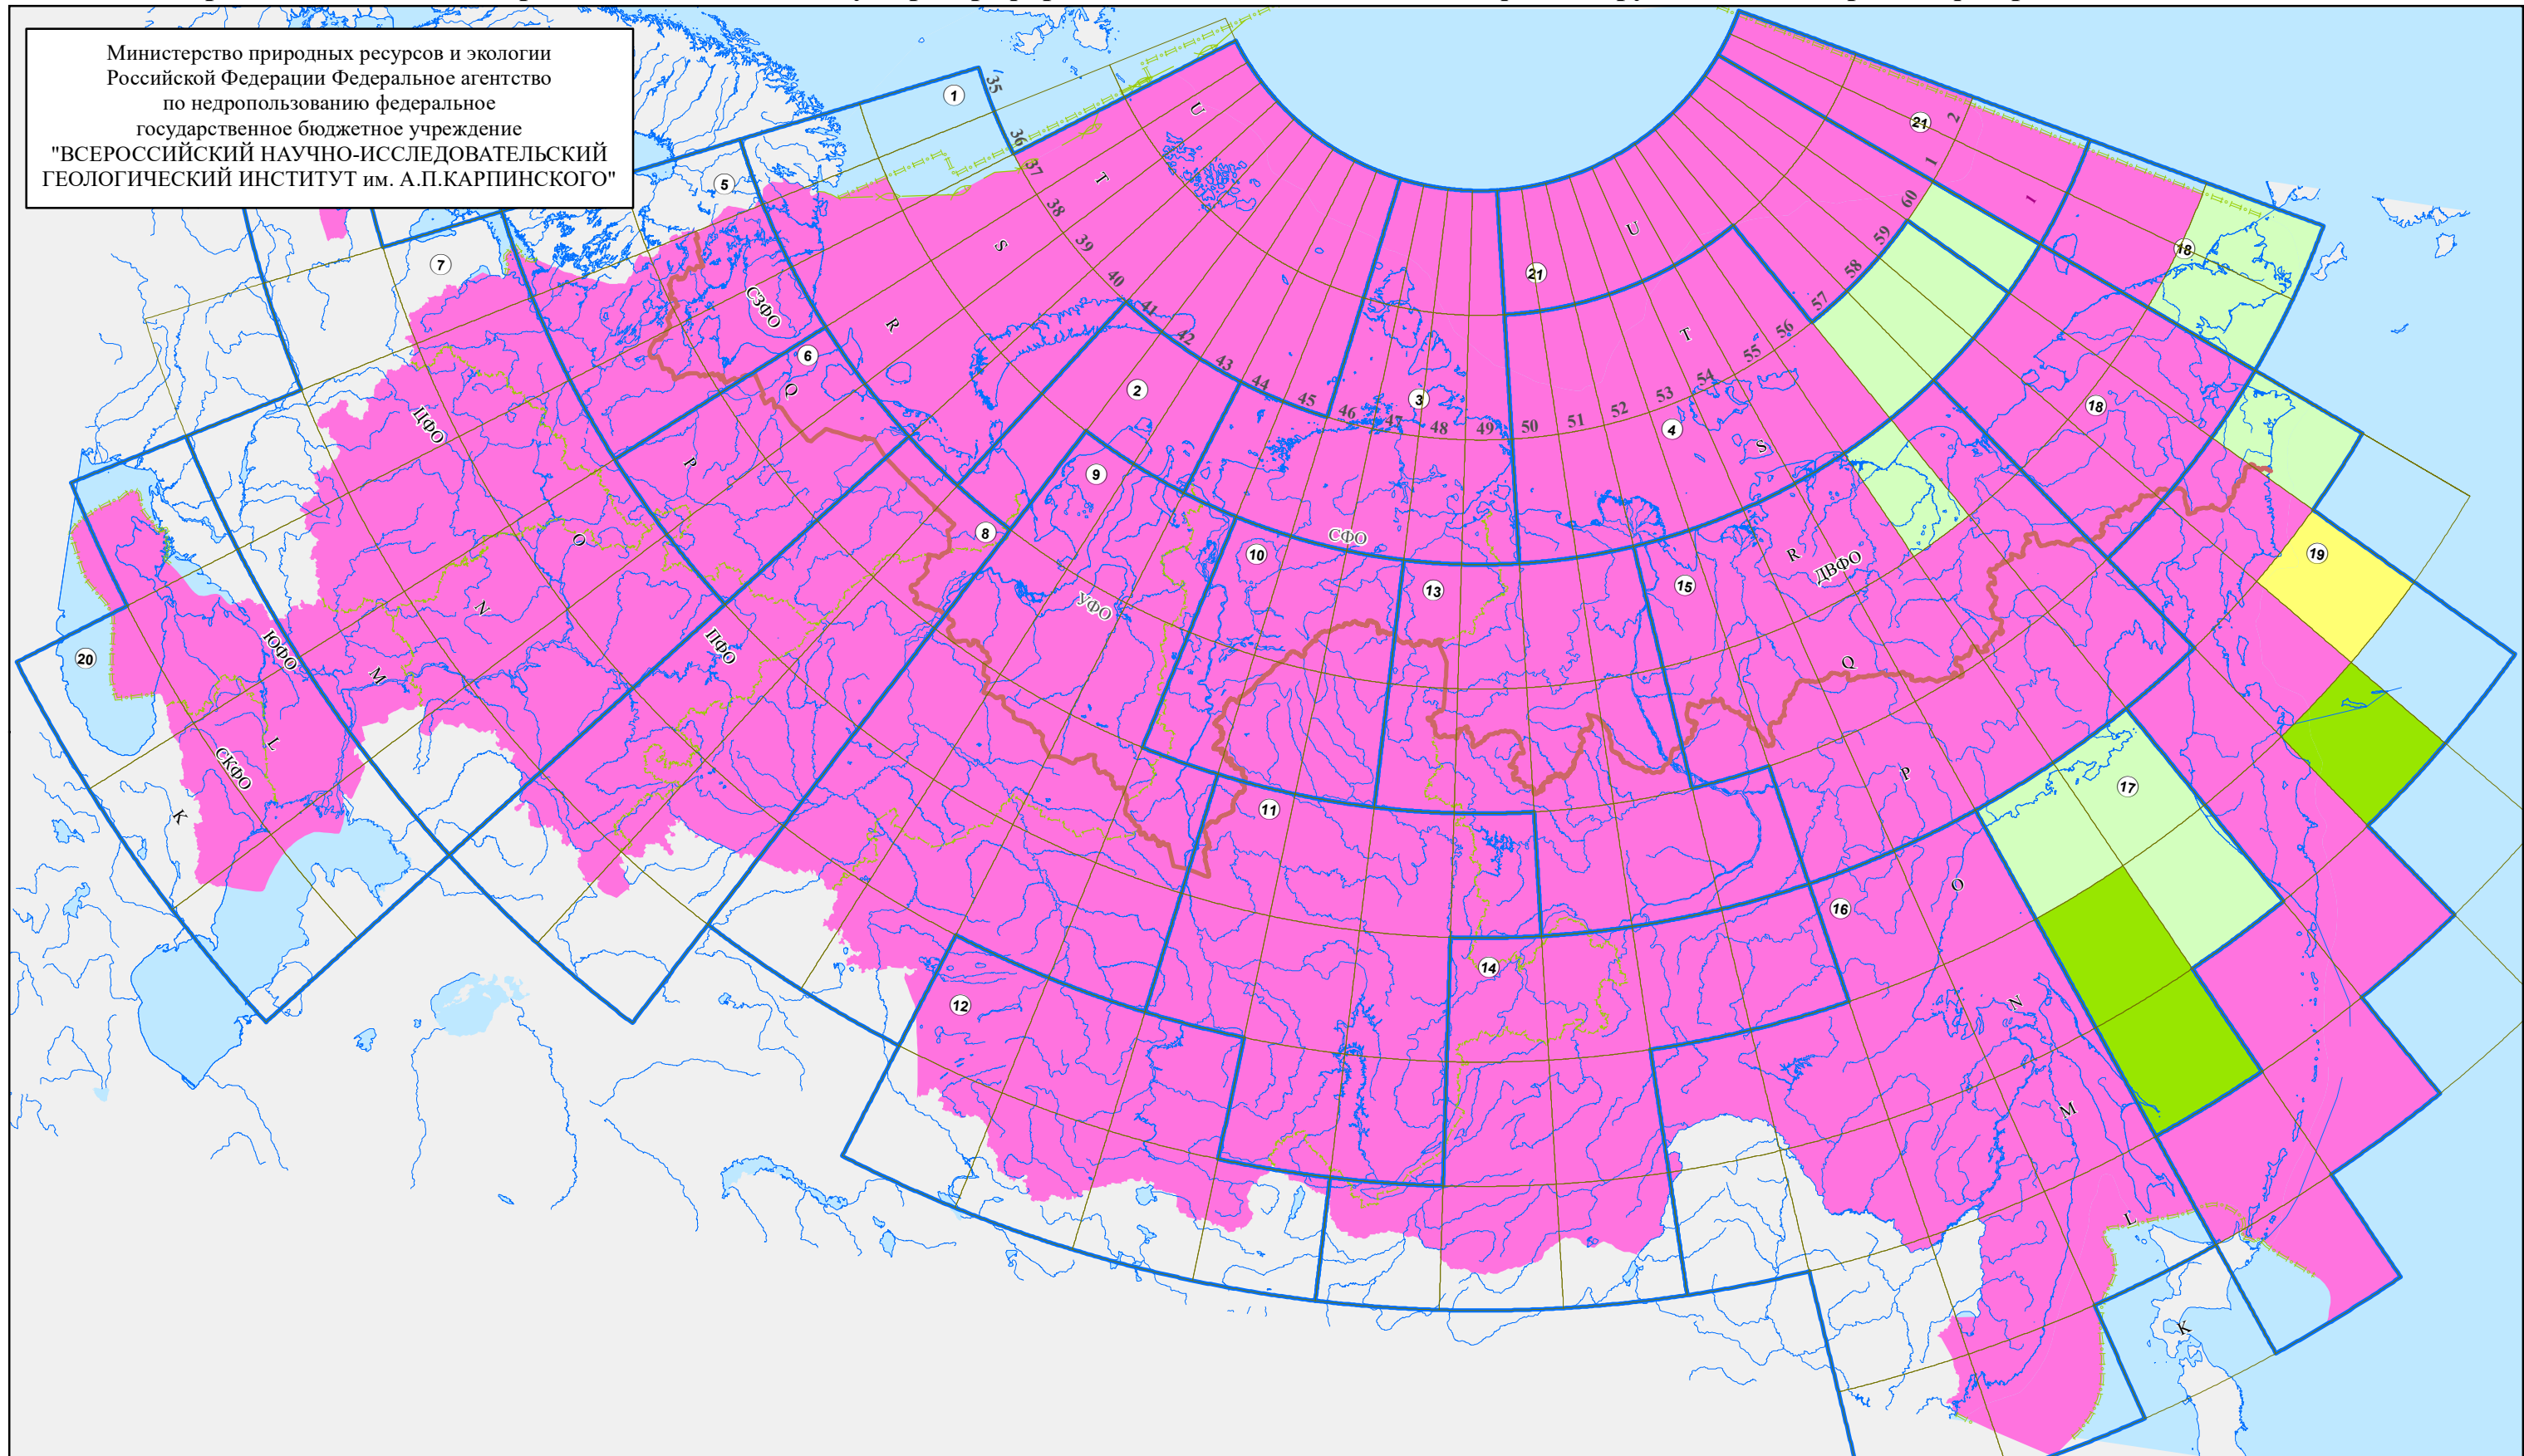

Схема размещения объектов работ по геологическому картографированию масштаба 1: 1 000 000, финансируемых за счет средств федерального бюджета на 2024 год

Министерство природных ресурсов и экологии
Российской Федерации Федеральное агентство
по недропользованию федеральное
государственное бюджетное учреждение
"ВСЕРОССИЙСКИЙ НАУЧНО-ИССЛЕДОВАТЕЛЬСКИЙ
ГЕОЛОГИЧЕСКИЙ ИНСТИТУТ им. А.П.КАРПИНСКОГО"

Карта подготовлена ФГБУ «Всероссийский научно-исследовательский геологический институт им. А.П. Карпинского» в рамках выполнения Государственного задания Федерального агентства по недропользованию от 27.12.2023 № 049-00003-24-00

Масштаб 1 : 22 500 000

Условные обозначения

ГСК-2011. Проекция равнопромежуточная коническая. Осевой меридиан 110°

ЛИСТЫ ГОСГЕОЛКАРТЫ - 1000/3

- завершённые на 01.01.2024
- находящиеся в работе по подготовке к изданию
- находящиеся в работе по составлению авторского варианта
- оценка геологической и геофизической изученности

ГИДРОГРАФИЯ:

- Океаны, моря, озера, водохранилища
- Речная сеть
- Береговая линия

ГРАНИЦЫ:

- сухопутная граница Арктической зоны РФ
- полярных владений РФ*
- между федеральными округами
- линия разграничения морских пространств Норвегии и Российской Федерации**

* по постановлению Президиума ЦИК СССР от 15.04.1926 "Об объявлении территории Союза ССР земель и островов, расположенных в Северном Ледовитом океане" и другим актам СССР

** по договору между Королевством Норвегия и Российской Федерацией от 15.09.2010

СПИСОК СЕРИЙНЫХ ЛЕГЕНД

1 – Северо-Карско-Баренцевоморская	11 – Ангаро-Енисейская
2 – Южно-Карская	12 – Алтае-Саянская
3 – Таймырско-Североземельская	13 – Анабаро-Вилюйская
4 – Лаптево-Сибироморская	14 – Алдано-Забайкальская
5 – Балтийская	15 – Верхояно-Колымская
6 – Мезенская	16 – Дальневосточная
7 – Центрально-Европейская	17 – Охотоморская
8 – Уральская	18 – Чукотская
9 – Западно-Сибирская	19 – Корякско-Курильская
10 – Норильская	20 – Скифская
	21 – Океанская

Границы серийных легенд